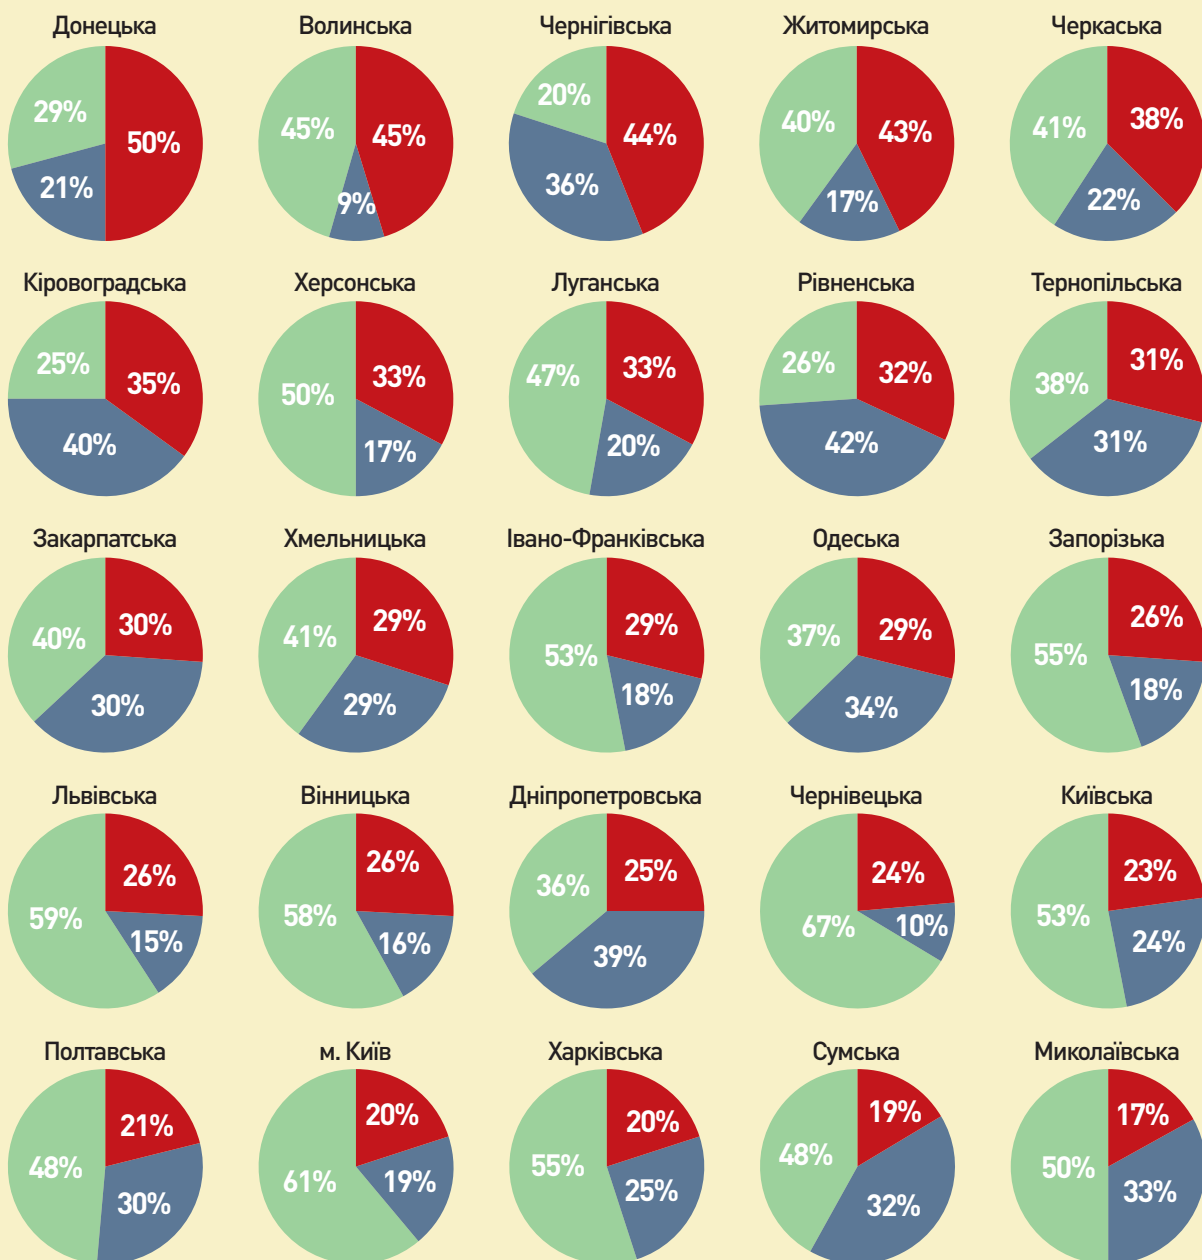

TRADE FACILITATION DIALOGUE

ДІАЛОГ ЗІ СПРИЯННЯ ТОРГІВЛІ

Досвід проходження митниці через «єдине вікно» за регіоном, % опитаних

регіони розташовані у порядку зменшення частки підприємств, що мали досвід проходження митниці через «єдине вікно»

■ Мають досвід проходження митниці через «єдине вікно» ■ Не мають досвіду проходження митниці через «єдине вікно» ■ Працюють через митних брокерів

ПРОЕКТ ФІНАНСУЄТЬСЯ
ЄВРОПЕЙСЬКИМ СОЮЗОМ

ДІАЛОГ
ЗІ СПРИЯННЯ
ТОРГІВЛІ

ІНСТИТУТ
ЕКОНОМІЧНИХ ДОСЛІДЖЕНЬ
ТА ПОЛІТИЧНИХ КОНСУЛЬТАЦІЙ

Рейтарська 8/5-А, 01030 Київ, Україна
тел. + 38 044 278-63-42, факс + 38 044 278-63-36
www.tfd.ier.com.ua | www.ier.com.ua