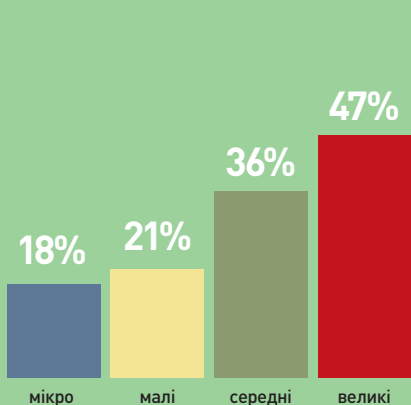

TRADE FACILITATION DIALOGUE

ДІАЛОГ ЗІ СПРИЯННЯ ТОРГІВЛІ

«ЄДИНЕ ВІКНО»

За результатами щорічного опитування українських імпортерів та експортерів 2017/2018

ПІДПРИЄМСТВА,
ЩО МАЛИ ДОСВІД
ПРОХОДЖЕННЯ
МИТНИХ ПРОЦЕДУР
ЧЕРЕЗ «ЄДИНЕ ВІКНО»

42%
проходили
митні процедури
«Єдине вікно»

54%
проходили
митні процедури
«Єдине вікно»

БІЛЬШЕ ПОЛОВИНИ ПІДПРИЄМСТВ (НЕ ВРАХОВУЮЧИ ТИХ, ЯКІ ПРАЦЮЮТЬ ЧЕРЕЗ БРОКЕРІВ),
ПРОХОДИЛИ МИТНИЦЮ ЧЕРЕЗ «ЄДИНЕ ВІКНО»

53% Повідомляють,
що час проходження митниці через «Єдине вікно» не перевищує чотирьох годин

35% Вважають,
що у «єдиному вікні» працює принцип «мовчазної згоди»

93% Подають всі, або частину документів в електронній формі через «Єдине вікно»

ДОСВІД ПРОХОДЖЕННЯ МИТНИЦІ ЧЕРЕЗ «ЄДИНЕ ВІКНО» (ЗА РОЗМІРОМ ПІДПРИЄМСТВ)

МАЮТЬ ДОСВІД
ПРОХОДЖЕННЯ МИТНИЦІ
ЧЕРЕЗ «ЄДИНЕ ВІКНО»